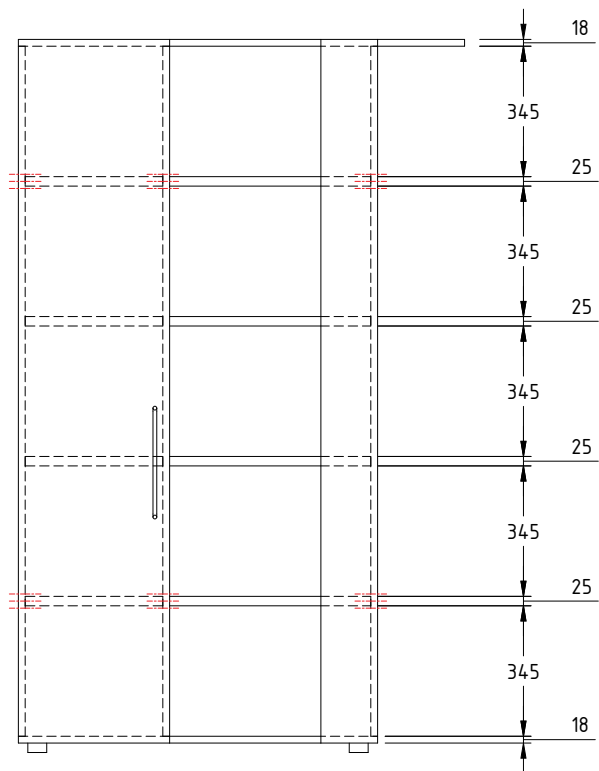

veidrodžio , tvirtinamo prie spintos durų vidinės dalies, kontūras

veidrodžio , tvirtinamo prie spintos durų vidinės dalies, kontūras

Vaizdas iš priekio:

Vaizdas iš šono:

Vaizdas iš viršaus:

Erdvinis vaizdas:

Vaizdas iš priekio:

Vaizdas iš šono:

Vaizdas iš viršaus:

Erdvinis vaizdas: