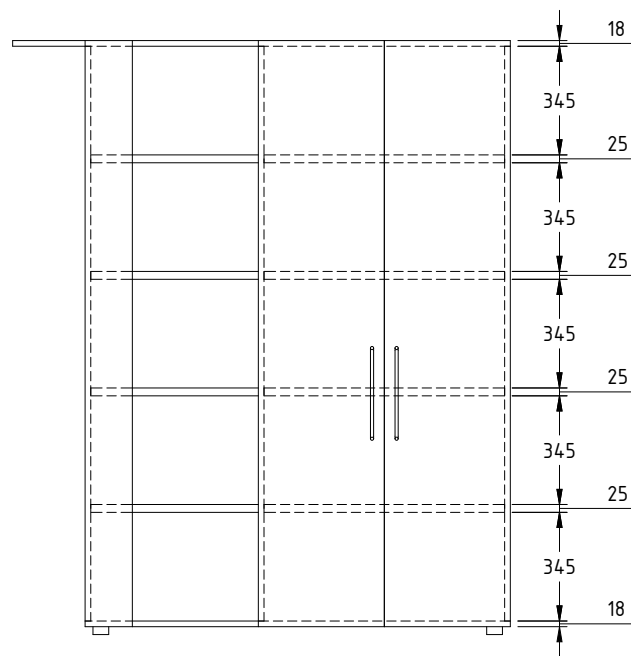

veidrodžio , tvirtinamo prie spintos durų vidinės dalies, kontūras

veidrodžio , tvirtinamo prie spintos durų vidinės dalies, kontūras

Vaizdas iš priekio:

Vaizdas iš šono:

Vaizdas iš viršaus:

Erdvinis vaizdas:

Vaizdas iš priekio:

Vaizdas iš šono:

Vaizdas iš viršaus:

Erdvinis vaizdas: