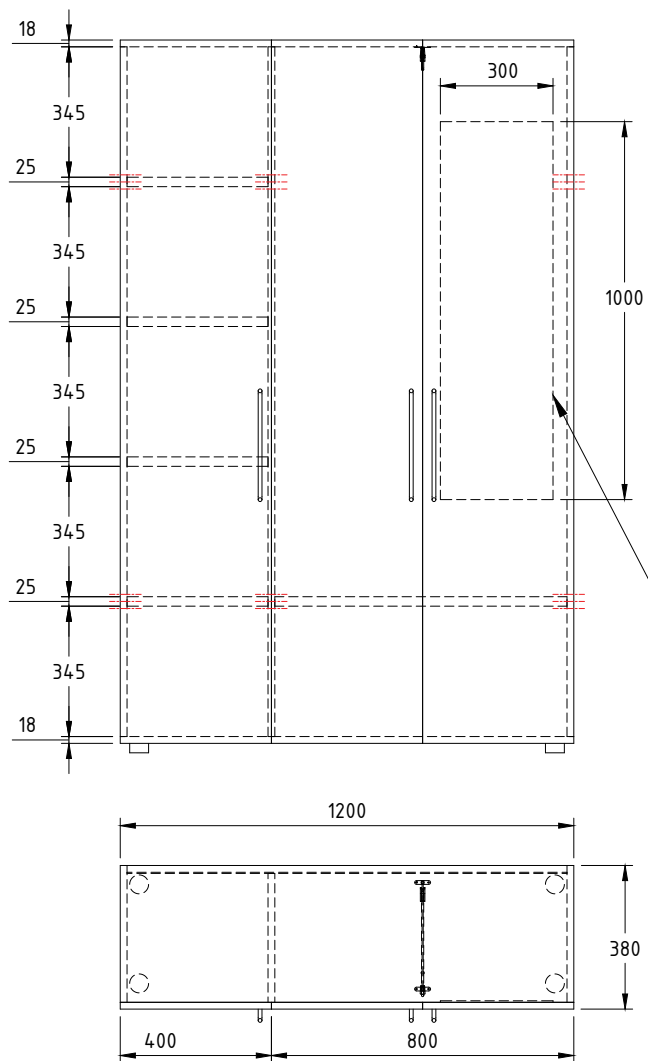

veidrodžio , tvirtinamo prie spintos durų vidinės dalies, kontūras

veidrodžio , tvirtinamo prie spintos durų vidinės dalies, kontūras

Vaizdas iš priekio:

Vaizdas iš šono:

Vaizdas iš viršaus:

Erdvinis vaizdas:

Vaizdas iš priekio:

Vaizdas iš šono:

Vaizdas iš viršaus:

Erdvinis vaizdas: