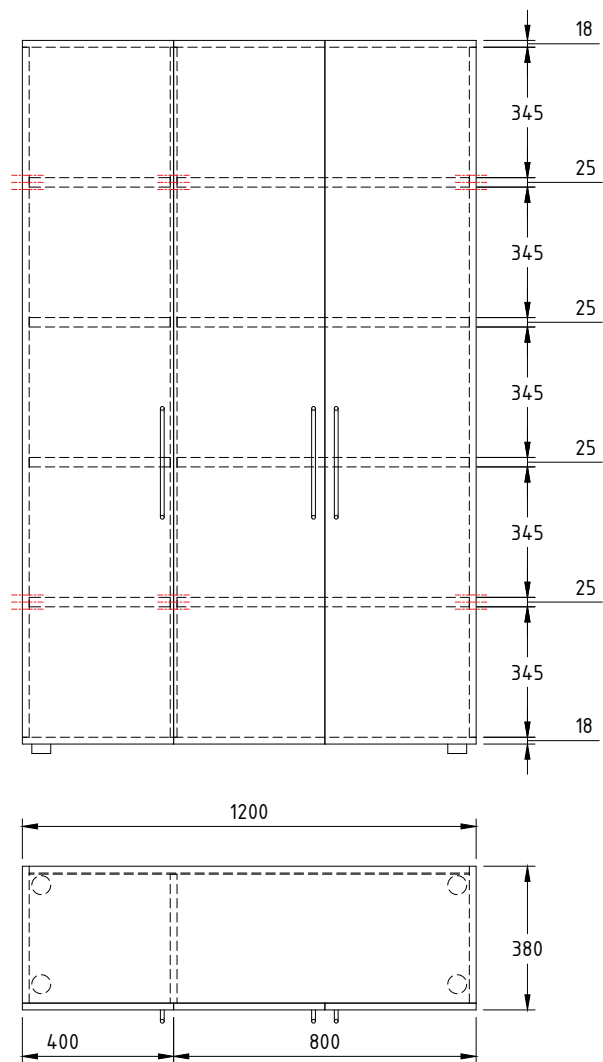

veidrodžio , tvirtinamo prie spintos durų vidinės dalies, kontūras

veidrodžio , tvirtinamo prie spintos durų vidinės dalies, kontūras

Vaizdas iš priekio:

Vaizdas iš šono:

Vaizdas iš viršaus:

Erdvinis vaizdas:

Vaizdas iš priekio:

Vaizdas iš šono:

Vaizdas iš viršaus:

Erdvinis vaizdas: