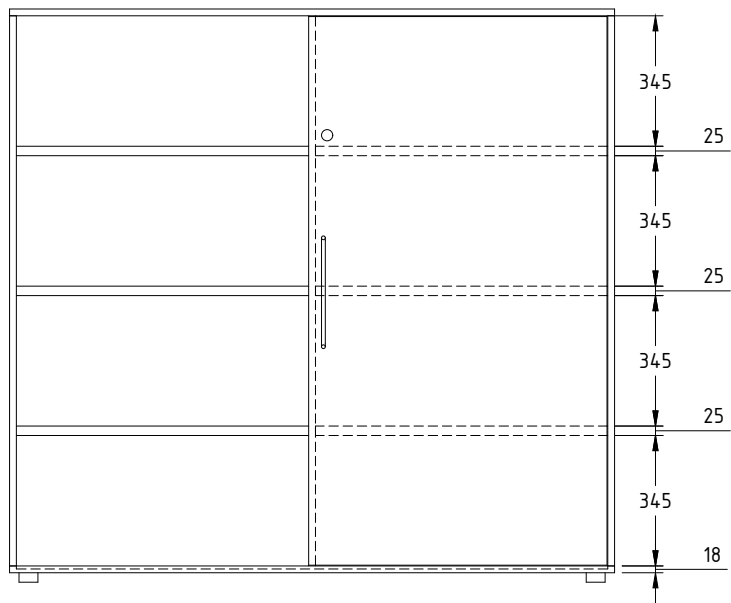

veidrodžio , tvirtinamo prie spintos durų vidinės dalies, kontūras

veidrodžio , tvirtinamo prie spintos durų vidinės dalies, kontūras

Vaizdas iš priekio:

Vaizdas iš šono:

Vaizdas iš viršaus:

Erdvinis vaizdas:

Vaizdas iš priekio:

Vaizdas iš šono:

Vaizdas iš viršaus:

Erdvinis vaizdas: